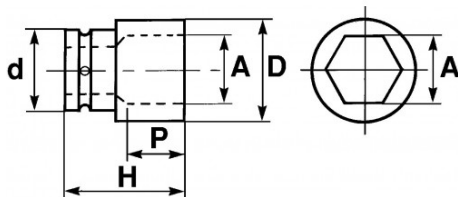

Omschrijving	KRACHTDOP 1" KORT 6-KANT VAN 32 MM
Handelsreferentie	NM-32
Gewicht (g)	535
H (mm)	63
d (mm)	54
D (mm)	51.50
P (mm)	22
A (mm)	32
Garantie	O

**Toegepaste garantie**

**O | Garantie SAM TOOL**

Garantie zonder tijdsbeperking op de tools, bij gebruik in normale omstandigheden.