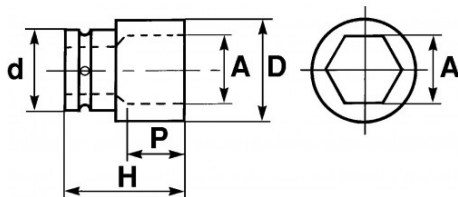

Niet-contractuele foto's en teksten. Niet op de openbare weg gooien. Document gegenereerd op 2024-04-28 13:10:00

BESCHRIJVING

Slagmoerdop 1" 6 kant kort in mm

Demonteren wielmoeren. Specifiek voor de modellen Iveco. Diameter: 9 mm. Diepte: 24 mm. 6-kant1.

<https://www.sam-outillage.nl/>

Niet-contractuele foto's en teksten. Niet op de openbare weg gooien. Document gegenereerd op 2024-04-28 13:10:00

Omschrijving	KRACHTDOP 1" KORT 6-KANT VAN 58 MM
Handelsreferentie	NM-58
Gewicht (g)	1500
H (mm)	84
d (mm)	54
D (mm)	84
P (mm)	36
A (mm)	58
Garantie	O