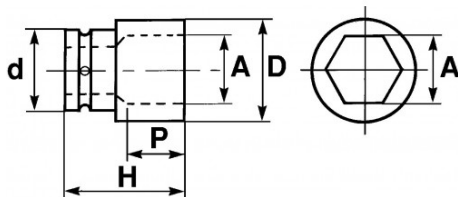

Niet-contractuele foto's en teksten. Niet op de openbare weg gooien. Document gegenereerd op 2024-04-29 02:45:21

BESCHRIJVING

Slagmoerdop 1" 6 kant kort in mm

Demonteren wielmoeren. Specifiek voor de modellen Iveco. Diameter: 9 mm. Diepte: 24 mm. 6-kant1.

<https://www.sam-outillage.nl/>

Niet-contractuele foto's en teksten. Niet op de openbare weg gooien. Document gegenereerd op 2024-04-29 02:45:21

Omschrijving	KRACHTDOP 1" KORT 6-KANT VAN 77 MM
Handelsreferentie	NM-77
Gewicht (g)	2750
H (mm)	102
d (mm)	86
D (mm)	108
P (mm)	45
A (mm)	77
Garantie	O