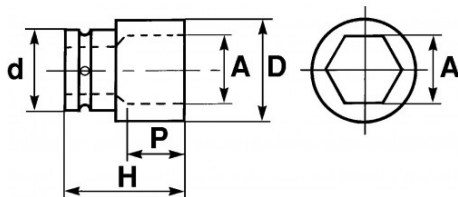

Niet-contractuele foto's en teksten. Niet op de openbare weg gooien. Document gegenereerd op 2024-04-28 06:23:22

BESCHRIJVING

Slagmoerdop 1" 6 kant kort in mm

Demonteren wielmoeren. Specifiek voor de modellen Iveco. Diameter: 9 mm. Diepte: 24 mm. 6-kant1.

<https://www.sam-outillage.nl/>

Niet-contractuele foto's en teksten. Niet op de openbare weg gooien. Document gegenereerd op 2024-04-28 06:23:22

Omschrijving	KRACHTDOP 1" KORT 6-KANT VAN 85 MM
Handelsreferentie	NM-85
Gewicht (g)	3000
H (mm)	106
d (mm)	86
D (mm)	117.50
P (mm)	50
A (mm)	85
Garantie	O