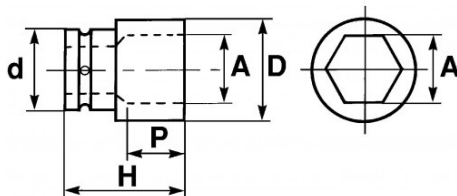

<https://www.sam-outillage.nl/>

Niet-contractuele foto's en teksten. Niet op de openbare weg gooien. Document gegenereerd op 2024-04-27 20:09:23

**SPECIFIEKE GEGEVENS**

Omschrijving	IMPACTDOP 1/4" KORT 6-KANT VAN 13 MM
Handelsreferentie	NR-13
Gewicht (g)	23
H (mm)	23
d (mm)	13
D (mm)	19
P (mm)	8
A (mm)	13
Garantie	O