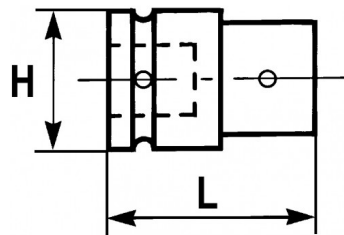

**BESCHRIJVING****Slagverloopstuk 1/4" - 3/8"**

Vrouwelijk vierkant 1/4" -groter dan mannelijk vierkant 3/8". Voor gebruik van krachtdoppen 3/8". Gebruineerde uitvoering.

NORMEN / RICHTLIJNEN

NF ISO 1174-2

SPECIFIEKE GEGEVENS

Omschrijving	KRACHTVERLOOPSTUK 1/4"
Handelsreferentie	NR-232
L (mm)	22
Gewicht (g)	15
H (mm)	13
Garantie	O Garantie SAM TOOL

Toegepaste garantie

O | Garantie SAM TOOL

Garantie zonder tijdsbeperking op de tools, bij gebruik in normale omstandigheden.