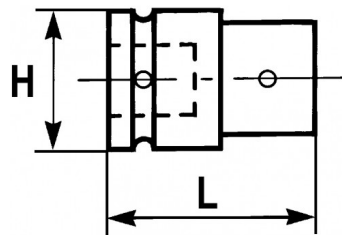

**BESCHRIJVING****Slagverloopstuk 1/2"**

Vrouwelijk vierkant 1/2"-groter dan mannelijk vierkant 3/4. Voor gebruik van krachtdoppen 3/4.

NORMEN / RICHTLIJNEN

NF ISO 1174-2

SAM Outillage

10 rue Camille de Rochetaillée
42000 Saint-Etienne - France

SPECIFIEKE GEGEVENS

Omschrijving	KRACHTVERLOOPSTUK 1/2" TOT 3/4"
Handelsreferentie	NS-232
L (mm)	44
Gewicht (g)	150
H (mm)	25
Garantie	O Garantie SAM TOOL

Toegepaste garantie

O | Garantie SAM TOOL

Garantie zonder tijdsbeperking op de tools, bij gebruik in normale omstandigheden.