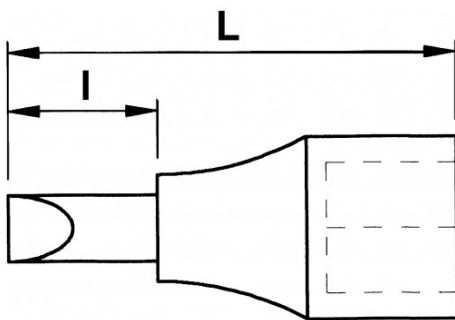

NORMEN / RICHTLIJNEN

NF ISO 1174-2

SPECIFIEKE GEGEVENS

SAM Outillage

10 rue Camille de Rochetaillée
42000 Saint-Etienne - France

RCS Saint-Etienne B 338 002 231 | SAS au capital de 8 189 583 €

<https://www.sam-outillage.nl/>

Niet-contractuele foto's en teksten. Niet op de openbare weg gooien. Document gegenereerd op 2024-04-23 11:30:44

Omschrijving	SCHROEFDOP 1/2 6-KANT MANNELIJK 13 MM + CLIP
Handelsreferentie	NSC-12-FME
L (mm)	78
Gewicht (g)	152
l (mm)	45
Matrijs	12
Garantie	O Garantie SAM TOOL