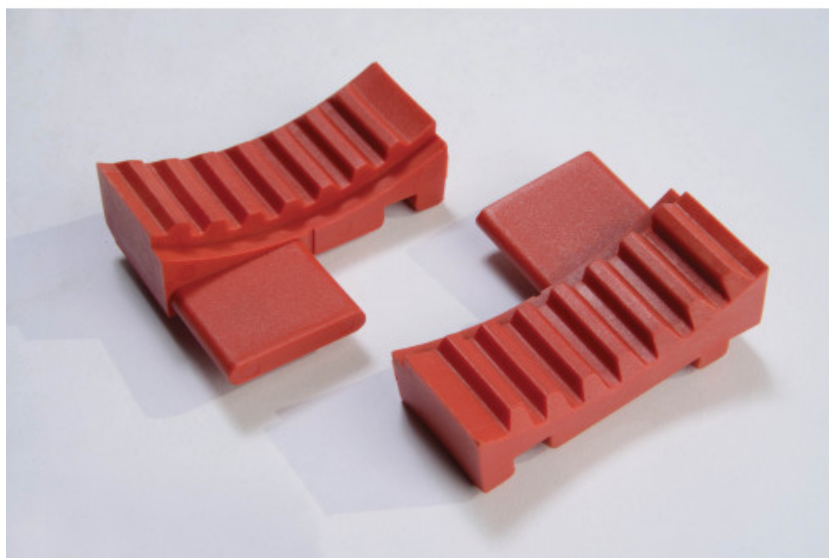

Uitlijning gereedschap nokkenas OPEL

P3462-230

SAM Outillage

10 rue Camille de Rochetaillée
42000 Saint-Etienne - France

RCS Saint-Etienne B 338 002 231 | SAS au capital de 8 189 583 €

<https://www.sam-outillage.nl/>

Niet-contractuele foto's en teksten. Niet op de openbare weg gooien. Document gegenereerd op 2024-04-27 21:25:50

**BESCHRIJVING**

Uitlijning gereedschap nokkenas OPEL

Hulpmiddel voor het uitlijnen van de nokkenas Astra - G/H, Corsa - D, Meriva VXR, Zafira-B 1.6 16kl.