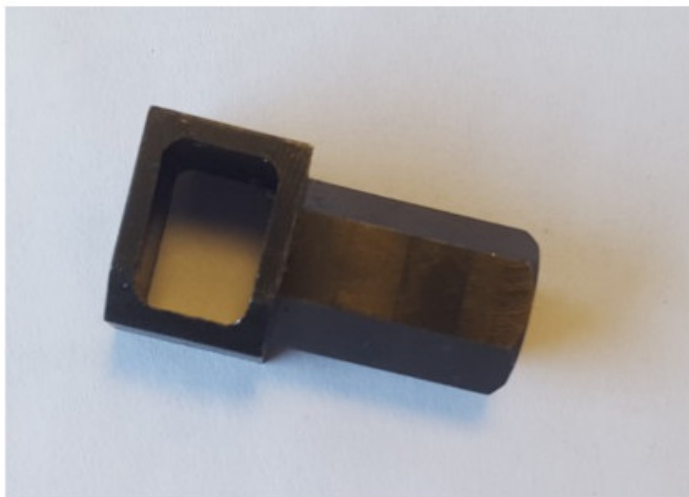

Adapter DV4TD, DV4TED4 25 X 20 mm PSA

P3463-81

SAM Outillage

10 rue Camille de Rochetaillée
42000 Saint-Etienne - France

RCS Saint-Etienne B 338 002 231 | SAS au capital de 8 189 583 €

<https://www.sam-outillage.nl/>

Niet-contractuele foto's en teksten. Niet op de openbare weg gooien. Document gegenereerd op 2024-04-26 21:00:30

**BESCHRIJVING****Adapter DV4TD, DV4TED4 25 X 20 mm PSA**

PSA 1.1,1.4,1.6,1.8,2.0,2.2 & 3.0 / (2001-2017)

SPECIFIEKE GEGEVENS

Omschrijving	ADAPTER DV4TD, DV4TED4
Handelsreferentie	P3463-81
Gewicht (g)	60
Garantie	C Verbruiksartikelen

Toegepaste garantie**SAM Outillage**10 rue Camille de Rochetaillée
42000 Saint-Etienne - France