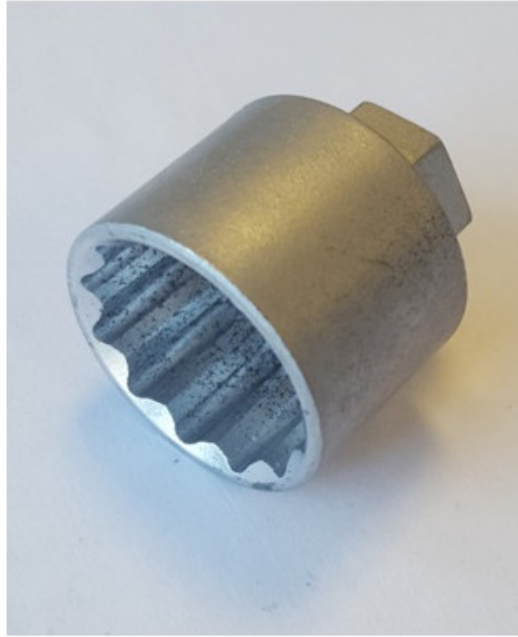

Adapter EP 30 X 20 mm PSA

P3463-87

SAM Outillage

10 rue Camille de Rochetaillée
42000 Saint-Etienne - France

RCS Saint-Etienne B 338 002 231 | SAS au capital de 8 189 583 €

<https://www.sam-outillage.nl/>

Niet-contractuele foto's en teksten. Niet op de openbare weg gooien. Document gegenereerd op 2024-04-25 18:17:47

**BESCHRIJVING****Adapter EP 30 X 20 mm PSA**

PSA 1.1,1.4,1.6,1.8,2.0,2.2 & 3.0 / (2001-2017)

SPECIFIEKE GEGEVENS

Omschrijving	ADAPTER EP
Handelsreferentie	P3463-87
Gewicht (g)	50
Garantie	C Verbruiksartikelen