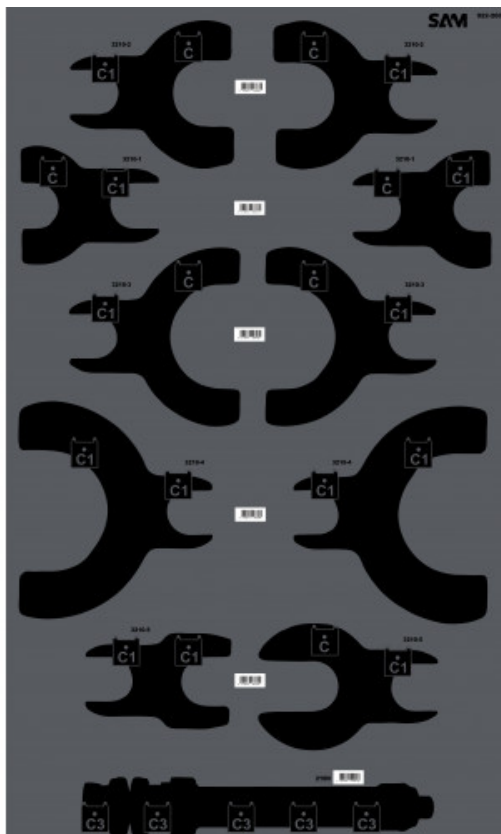

BESCHRIJVING

Muurplaat gezeefdrukt prestatie ophanging leeg

Gezeefdrukte en per technische prestatie bepaalde plaat.

Afmetingen van de plaat: 1000 x 600 mm.

Ronde perforaties.

Gebruik met haken 920C1 tot 920C9.

Muurbevestigingsrail meegeleverd met plaat.

SPECIFIEKE GEGEVENS

Omschrijving	PLAAT OPHANGING LEEG MET ZEEFDRIJK EN HAKEN
Handelsreferentie	PAN-SUSP-N

SAM Outillage

10 rue Camille de Rochetaillée
42000 Saint-Etienne - France

RCS Saint-Etienne B 338 002 231 | SAS au capital de 8 189 583 €

<https://www.sam-outillage.nl/>

Niet-contractuele foto's en teksten. Niet op de openbare weg gooien. Document gegenereerd op 2024-04-27 05:49:58