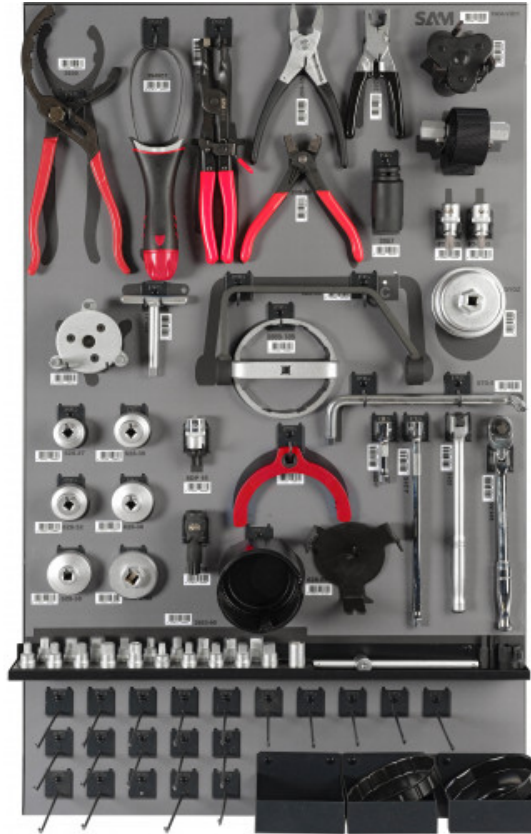

BESCHRIJVING

Paneel aftapping 1 2020

Gezeefdrukte en per technische prestatie bepaalde plaat. Beschikbaar met gekleurde achtergrond naar keuze en zwarte afdruk. Afmetingen van de plaat: 1000 x 600 mm. Ronde perforaties. Gebruik met haken 920C1 tot 920C9. Lot haken inbegrepen in de samenstelling van tools. Muurbevestigingsrail meegeleverd met plaat.

Toegepaste garantie**O | Garantie SAM TOOL**

Garantie zonder tijdsbeperking op de tools, bij gebruik in normale omstandigheden.

[>> Meer info](#)**Samenstelling**

	x 2	Verlengstuk recht 3/8" J-2... Ref : J-208 - J-215
	x 2	Schroefdop 1/2" Torx, mannelijk ST-...-... Ref : ST-5-45 - ST-5-55
	x 1	Dop 1/2" XZN opening van mm SDP-16
	x 1	Dopschroevendraaier 1/2" XZN van 18 mm hol voor olieversing VAG SDP-18
	x 1	Verlengstuk vierkant 3/8" met geled handvat lang 2215
	x 1	Tang universeel met inkepingen voor oliefilter 3930
	x 1	Oliefiltersleutel zelfsluitend 1/2" rond doppen auto 80 tot 120 mm 3950
	x 1	Bandsleutel oliefilter 3952
	x 1	Dop 1/2" van 27mm speciaal voor dieselfilter 3957
	x 1	Tang voor benzine- en dieselbrandstoffittingen 3974
	x 1	Ratel 3/8" met lang handvat 221-55

	x 1	Oliefiltersleutel zelfaandraaiend met platte klemmen 3950P
	x 1	Dop 3/8" inch 6-kant 3953-90
	x 2	Sleutel filter FORD - PSA 1/2" van 27 mm haaks 3955-... Ref : 3955-108 - 3955-109
	x 3	Oliefilterdop 3955-...-... Ref : 3955-106-15 - 3955-106-18 - 3955-4742
	x 1	Slangklemtang klik 208-40
	x 1	Sleutel demonteren mazoutfilte 628-EF
	x 1	Oliespuit met verlengstuk 1,5 L 680-7
	x 1	Oliefiltersleutel 27 mm Ford & PSA 628-39
	x 1	Tang voor zelfsluitend klemmen met twee ingangshoeken 208-35
	x 1	Oliefiltersleutel voor toyota 3955-TOYOT
	x 1	Olieflaatschroef carterplug voor kunststof aftapmoer 628-41... Ref : 628-41
	x 1	Tang voor zelfklemmende slangklemmen 270 mm 208-6
	x 5	Dop gevoerd 1/2" voor oliefilter 628-...Douilles_coiffes Ref : 27 - 30 - 32 - 36 - 38 mm
	x 1	Olieplugsleutel 8 en 10 mm mannelijk vierkant 870-5