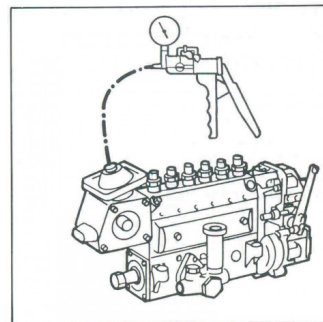

Niet-contractuele foto's en teksten. Niet op de openbare weg gooien. Document gegenereerd op 2024-05-03 17:10:47

**BESCHRIJVING****Druk-onderdrukpomp handmatig metaal**

De druk-onderdruk pomp is ideaal voor alle activiteiten van ontluichten, controle, dichtheid, afstelling, enz. Maximale druk 4 bar. Vacuüm max. 1 bar. De druk/vacuümpomp zorgt voor: Controle van de voortgangcurve bij onderdruk, Controle van de werking van een onderdruksensor, Controle van een EGR klep, Controle van de dichtheid van een drukregelaar benzine. Controle van de dichtheid van een onderdrukmodulator van een automatische versnellingsbak. Controle van het membraan van een servorem. Ontluichten van het remcircuit. Controle van de dichtheid van het membraan van de injectiepomp. Controle van de hulpvacuümpomp. Controle van de druk van drukvoeding van een turbo. Controle van de werking van het ontluichtingsventiel. Pomp geleverd in koffer met mondstukken en slangen.