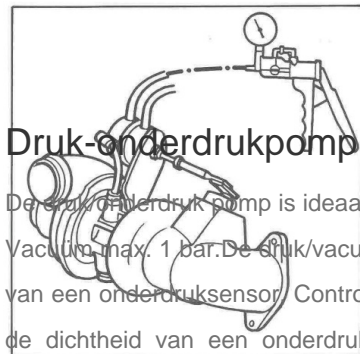

Niet-contractuele foto's en teksten. Niet op de openbare weg gooien. Document gegenereerd op 2024-05-03 17:10:47

**BESCHRIJVING****Druk-onderdrukpomp handmatig metaal**

De druk-onderdruk pomp is ideaal voor alle activiteiten van ontluichten, controle, dichtheid, afstelling, enz. Maximale druk 4 bar. Vacuüm max. 1 bar. De druk/vacuümpomp zorgt voor: Controle van de voortgangcurve bij onderdruk, Controle van de werking van een onderdruksensor, Controle van een EGR klep, Controle van de dichtheid van een drukregelaar benzine. Controle van de dichtheid van een onderdrukmodulator van een automatische versnellingsbak. Controle van het membraan van een servorem. Ontluichten van het remcircuit. Controle van de dichtheid van het membraan van de injectiepomp. Controle van de hulpvacuümpomp. Controle van de druk van drukvoeding van een turbo. Controle van de werking van het ontluichtingsventiel. Pomp geleverd in koffer met mondstukken en slangen.