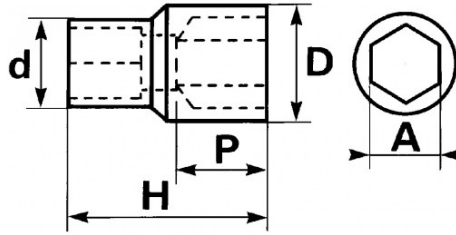

<https://www.sam-outillage.nl/>

Niet-contractuele foto's en teksten. Niet op de openbare weg gooien. Document gegenereerd op 2024-05-03 02:45:30

**BESCHRIJVING****Dop 1/4" - lang - 6-kant- in inch**

Gesmeed in staal met chroom-vanadium. Surface Drive SAM. Ondersteuning van de dop op de accessoires 1/4" met kogel. Gechromeerde uitvoering, gepolijst en glanzend.

<https://www.sam-outillage.nl/>

Niet-contractuele foto's en teksten. Niet op de openbare weg gooien. Document gegenereerd op 2024-05-03 02:45:30

Handelsreferentie	Gewicht (g)	H (mm)	d (mm)	D (mm)	P (mm)	A"	Garantie
R-3/16	15	25	12	8.1	4	3/16	O
R-7/16	19	25	15	17	9	7/16	O
R-9/32	15	25	12	10.8	5.5	9/32	O
R-1/4	15	25	12	9.3	5	1/4	O
R-1/2	27	25	15.5	18	10	1/2	O
R-13/32	18	25	14	15.8	8	13/32	O
R-5/16 (niet in de handel)	15	25	12	12	6	5/16	O
R-7/32	15	25	12	8.7	4.5	7/32	O
R-9/16 (niet in de handel)	32	25	16	19.7	11	9/16	O
R-3/8 (niet in de handel)	16	25	12	14.5	7	3/8	O
R-11/32	17	25	12	13	6.5	11/32	O