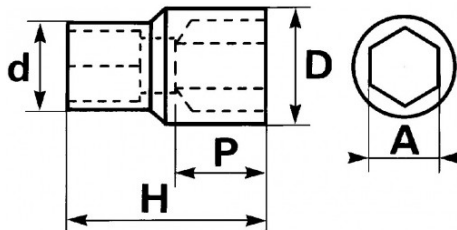

**SPECIFIEKE GEGEVENS**

Omschrijving	DOP 1/4" 6-KANT 13 MM
Handelsreferentie	R-13
Gewicht (g)	25
H (mm)	25
d (mm)	15.5
D (mm)	18
P (mm)	10
A (mm)	13
Garantie	O

**Toegepaste garantie**

**O | Garantie SAM TOOL**