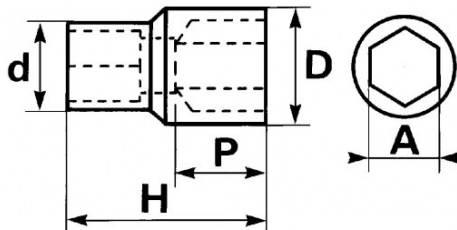

Niet-contractuele foto's en teksten. Niet op de openbare weg gooien. Document gegenereerd op 2024-04-24 18:25:08

BESCHRIJVING

Dop - 6 kant 1/4" - mm

Gesmeed uit chroom vanadium staal. SAM aandrijfpervlak.

Behoud van de dop op de accessoires 1/4" per kogel.

Helder gepolijste chromen presentatie.

NORMEN / RICHTLIJNEN

NF ISO 1174-1, NF ISO 1711-1, NF ISO 2725-1

SAM Outillage

10 rue Camille de Rochetaillée
42000 Saint-Etienne - France

SPECIFIEKE GEGEVENS

Omschrijving	DOP 1/4" 6-KANT 14 MM
Handelsreferentie	R-14
Gewicht (g)	26
H (mm)	25
d (mm)	16
D (mm)	19.7
P (mm)	11
A (mm)	14
Garantie	O

Toegepaste garantie

O | Garantie SAM TOOL

Garantie zonder tijdsbeperking op de tools, bij gebruik in normale omstandigheden.