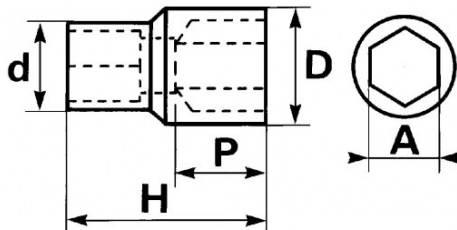

Niet-contractuele foto's en teksten. Niet op de openbare weg gooien. Document gegenereerd op 2024-04-24 23:13:04

BESCHRIJVING

Dop - 6 kant 1/4" - mm

Gesmeed uit chroom vanadium staal. SAM aandrijfpervlak.

Behoud van de dop op de accessoires 1/4" per kogel.

Helder gepolijste chromen presentatie.

NORMEN / RICHTLIJNEN

NF ISO 1174-1, NF ISO 1711-1, NF ISO 2725-1

SAM Outillage

10 rue Camille de Rochetaillée
42000 Saint-Etienne - France

SPECIFIEKE GEGEVENS

Omschrijving	DOP 1/4" 6-KANT 15 MM
Handelsreferentie	R-15
Gewicht (g)	27
H (mm)	25
d (mm)	16
D (mm)	19.7
P (mm)	12
A (mm)	15
Garantie	O

Toegepaste garantie

O | Garantie SAM TOOL

Garantie zonder tijdsbeperking op de tools, bij gebruik in normale omstandigheden.