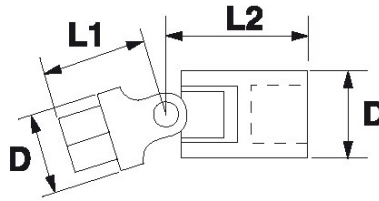

**BESCHRIJVING****Kniegewricht 1/4"**

Laat toe om door te dringen tot moeilijk bereikbare plaatsen. Gepolijste, glanzende afwerking.

NORMEN / RICHTLIJNEN

NF ISO 1174-1

SPECIFIEKE GEGEVENS**SAM Outillage**

Omschrijving	KNIEGEWRCHT 1/4"
Handelsreferentie	R-240
Gewicht (g)	20
D (mm)	14
L1 (mm)	19
L2 (mm)	26
Garantie	O Garantie SAM TOOL

Toegepaste garantie

O | Garantie SAM TOOL

Garantie zonder tijdsbeperking op de tools, bij gebruik in normale omstandigheden.