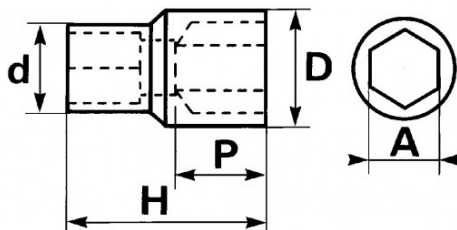

Niet-contractuele foto's en teksten. Niet op de openbare weg gooien. Document gegenereerd op 2024-05-03 22:09:17

BESCHRIJVING

Dop 1/4" - radio - 6 kant - mm

Gesmeed in staal met chroom-vanadium. Surface Drive SAM. Ondersteuning van de dop op de accessoires 1/4" met kogel. Gechromeerde, gesatineerde uitvoering.

<https://www.sam-outillage.nl/>

Niet-contractuele foto's en teksten. Niet op de openbare weg gooien. Document gegenereerd op 2024-05-03 22:09:17

SPECIFIEKE GEGEVENS

Omschrijving	DOP 1/4" 6-KANT 10 MM
Handelsreferentie	RA-10
Gewicht (g)	15
H (mm)	25
d (mm)	12
D (mm)	14.5
P (mm)	7
A (mm)	10
Garantie	O