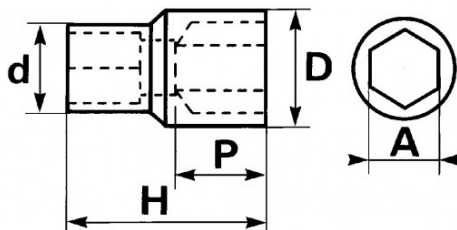

Niet-contractuele foto's en teksten. Niet op de openbare weg gooien. Document gegenereerd op 2024-05-03 18:51:22

BESCHRIJVING

Dop 1/4" - radio - 6 kant - mm

Gesmeed in staal met chroom-vanadium. Surface Drive SAM. Ondersteuning van de dop op de accessoires 1/4" met kogel. Gechromeerde, gesatineerde uitvoering.

<https://www.sam-outillage.nl/>

Niet-contractuele foto's en teksten. Niet op de openbare weg gooien. Document gegenereerd op 2024-05-03 18:51:22

SPECIFIEKE GEGEVENS

Omschrijving	DOP 1/4" 6-KANT 11 MM
Handelsreferentie	RA-11
Gewicht (g)	19
H (mm)	25
d (mm)	14
D (mm)	15.8
P (mm)	8
A (mm)	11
Garantie	O