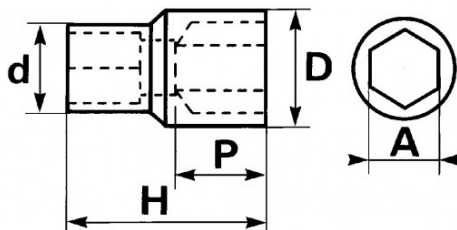

Niet-contractuele foto's en teksten. Niet op de openbare weg gooien. Document gegenereerd op 2024-05-03 21:42:56

BESCHRIJVING

Dop 1/4" - radio - 6 kant - mm

Gesmeed in staal met chroom-vanadium. Surface Drive SAM. Ondersteuning van de dop op de accessoires 1/4" met kogel. Gechromeerde, gesatineerde uitvoering.

<https://www.sam-outillage.nl/>

Niet-contractuele foto's en teksten. Niet op de openbare weg gooien. Document gegenereerd op 2024-05-03 21:42:56

SPECIFIEKE GEGEVENS

Omschrijving	DOP 1/4" 6-KANT 12 MM
Handelsreferentie	RA-12
Gewicht (g)	22
H (mm)	25
d (mm)	15
D (mm)	17
P (mm)	9
A (mm)	12
Garantie	0