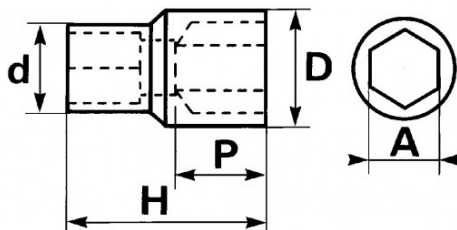

**SPECIFIEKE GEGEVENS**

Omschrijving	DOP 1/4" 6-KANT 13 MM
Handelsreferentie	RA-13
Gewicht (g)	25
H (mm)	25
d (mm)	15.5
D (mm)	18
P (mm)	10
A (mm)	13
Garantie	O

**Toegepaste garantie**

**O | Garantie SAM TOOL**