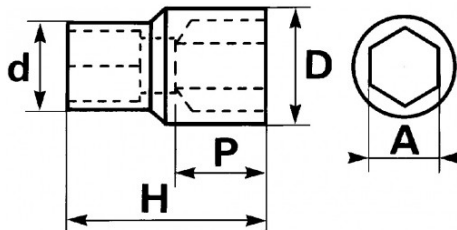

<https://www.sam-outillage.nl/>

Niet-contractuele foto's en teksten. Niet op de openbare weg gooien. Document gegenereerd op 2024-05-03 18:28:40

SPECIFIEKE GEGEVENS

Omschrijving	DOP 1/4" 6-KANT 14 MM
Handelsreferentie	RA-14
Gewicht (g)	32
H (mm)	25
d (mm)	16
D (mm)	19.7
P (mm)	11
A (mm)	14
Garantie	O