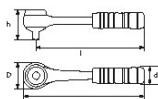

Satijn gepolijst chroom afwerking. Met het omkeerwiel verander je de draairichting met slechts één hand. 5° opnamehoek.

NORMEN / RICHTLIJNEN

NF ISO 1174-1, NF ISO 3315

SAM Outillage

10 rue Camille de Rochetaillée
42000 Saint-Etienne - France

SPECIFIEKE GEGEVENS

Omschrijving	RATEL 1/4" MET CENTRALE OMKERING
Handelsreferentie	RA-151B
L (mm)	116
Gewicht (g)	102
l (mm)	104
d (mm)	16
D (mm)	24
h (mm)	27.5
Garantie	O Garantie SAM TOOL

Toegepaste garantie