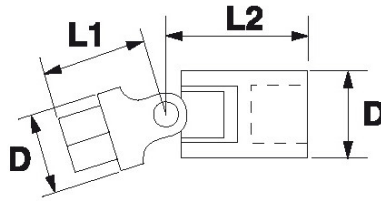

BESCHRIJVING

Cardangewricht 1/4"

Gechromeerde afwerking, gepolijst en glanzend.

NORMEN / RICHTLIJNEN

NF ISO 1174-1

SPECIFIEKE GEGEVENS

SAM Outillage

10 rue Camille de Rochetaillée
42000 Saint-Etienne - France

Omschrijving	KNIEGEWRICHT
Handelsreferentie	RA-240
Gewicht (g)	20
D (mm)	14
L1 (mm)	19
L2 (mm)	26
Garantie	O Garantie SAM TOOL

Toegepaste garantie

O | Garantie SAM TOOL

Garantie zonder tijdsbeperking op de tools, bij gebruik in normale omstandigheden.