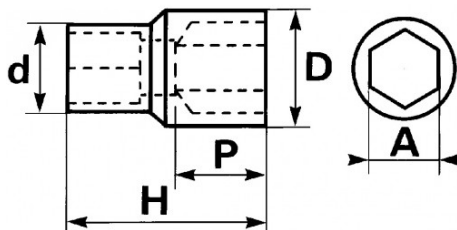

<https://www.sam-outillage.nl/>

Niet-contractuele foto's en teksten. Niet op de openbare weg gooien. Document gegenereerd op 2024-05-03 20:15:20

SPECIFIEKE GEGEVENS

Omschrijving	DOP 1/4" 6-KANT 3,2 MM
Handelsreferentie	RA-3,2
Gewicht (g)	9
H (mm)	25
d (mm)	12
D (mm)	5.8
P (mm)	2.5
A (mm)	3.2
Garantie	O