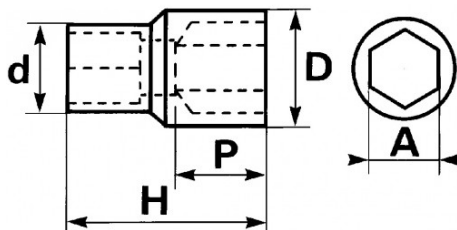

**SPECIFIEKE GEGEVENS**

Omschrijving	DOP 1/4" 6-KANT 4,5 MM
Handelsreferentie	RA-4,5
Gewicht (g)	10
H (mm)	25
d (mm)	12
D (mm)	8. 1
P (mm)	4
A (mm)	5
Garantie	O

**Toegepaste garantie**

**O | Garantie SAM TOOL**