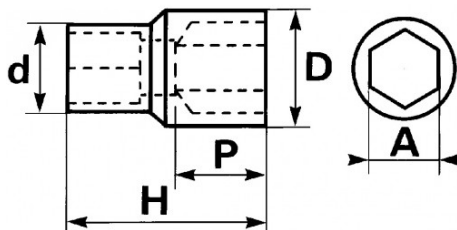

**SPECIFIEKE GEGEVENS**

Omschrijving	DOP 1/4" 6-KANT 4 MM
Handelsreferentie	RA-4
Gewicht (g)	9
H (mm)	25
d (mm)	12
D (mm)	6.8
P (mm)	3
A (mm)	4
Garantie	O

**Toegepaste garantie**

**O | Garantie SAM TOOL**