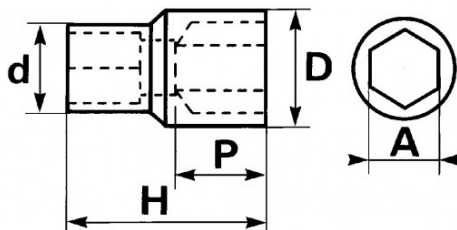

**SPECIFIEKE GEGEVENS**

Omschrijving	DOP 1/4" 6-KANT 5,5 MM
Handelsreferentie	RA-5,5
Gewicht (g)	10
H (mm)	25
d (mm)	12
D (mm)	8.7
P (mm)	4.5
A (mm)	5.5
Garantie	O

**Toegepaste garantie**

**O | Garantie SAM TOOL**