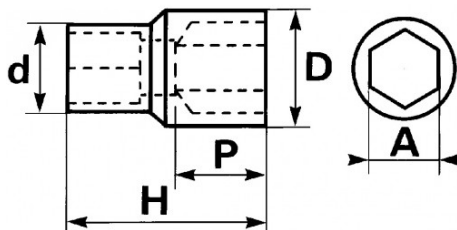

<https://www.sam-outillage.nl/>

Niet-contractuele foto's en teksten. Niet op de openbare weg gooien. Document gegenereerd op 2024-05-03 21:25:07

SPECIFIEKE GEGEVENS

Omschrijving	DOP 1/4" 6-KANT 5 MM
Handelsreferentie	RA-5
Gewicht (g)	9
H (mm)	25
d (mm)	12
D (mm)	8.1
P (mm)	4
A (mm)	5
Garantie	0