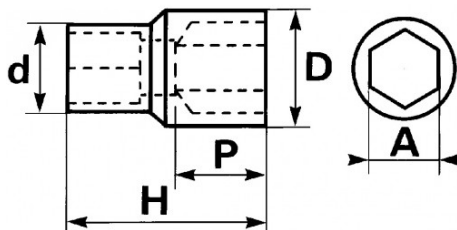

<https://www.sam-outillage.nl/>

Niet-contractuele foto's en teksten. Niet op de openbare weg gooien. Document gegenereerd op 2024-05-03 19:22:41

SPECIFIEKE GEGEVENS

Omschrijving	DOP 1/4" 6-KANT 6 MM
Handelsreferentie	RA-6
Gewicht (g)	11
H (mm)	25
d (mm)	12
D (mm)	9.3
P (mm)	5
A (mm)	6
Garantie	0