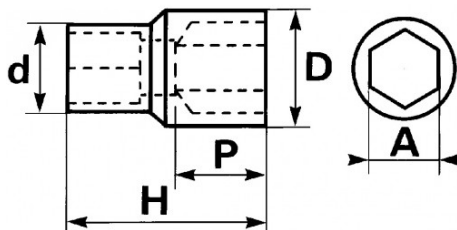

Niet-contractuele foto's en teksten. Niet op de openbare weg gooien. Document gegenereerd op 2024-05-03 20:51:00

BESCHRIJVING

Dop 1/4" - radio - 6 kant - mm

Gesmeed in staal met chroom-vanadium. Surface Drive SAM. Ondersteuning van de dop op de accessoires 1/4" met kogel. Gechromeerde, gesatineerde uitvoering.

<https://www.sam-outillage.nl/>

Niet-contractuele foto's en teksten. Niet op de openbare weg gooien. Document gegenereerd op 2024-05-03 20:51:00

SPECIFIEKE GEGEVENS

Omschrijving	DOP 1/4" 6-KANT 7 MM
Handelsreferentie	RA-7
Gewicht (g)	13
H (mm)	25
d (mm)	12
D (mm)	10.8
P (mm)	5.5
A (mm)	7
Garantie	0