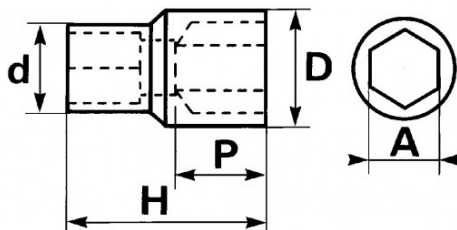

Niet-contractuele foto's en teksten. Niet op de openbare weg gooien. Document gegenereerd op 2024-05-03 18:09:06

BESCHRIJVING

Dop 1/4" - radio - 6 kant - mm

Gesmeed in staal met chroom-vanadium. Surface Drive SAM. Ondersteuning van de dop op de accessoires 1/4" met kogel. Gechromeerde, gesatineerde uitvoering.

<https://www.sam-outillage.nl/>

Niet-contractuele foto's en teksten. Niet op de openbare weg gooien. Document gegenereerd op 2024-05-03 18:09:06

SPECIFIEKE GEGEVENS

Omschrijving	DOP 1/4" 6-KANT 8 MM
Handelsreferentie	RA-8
Gewicht (g)	11
H (mm)	25
d (mm)	12
D (mm)	12
P (mm)	6
A (mm)	8
Garantie	O