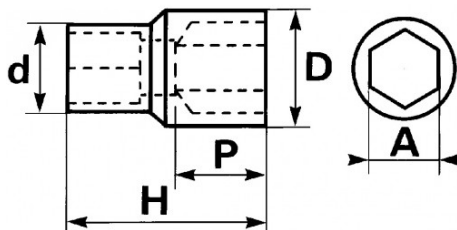

Niet-contractuele foto's en teksten. Niet op de openbare weg gooien. Document gegenereerd op 2024-05-03 23:22:33

BESCHRIJVING

Dop 1/4" - radio - 6 kant - mm

Gesmeed in staal met chroom-vanadium. Surface Drive SAM. Ondersteuning van de dop op de accessoires 1/4" met kogel. Gechromeerde, gesatineerde uitvoering.

<https://www.sam-outillage.nl/>

Niet-contractuele foto's en teksten. Niet op de openbare weg gooien. Document gegenereerd op 2024-05-03 23:22:33

SPECIFIEKE GEGEVENS

Omschrijving	DOP 1/4" 6-KANT 9 MM
Handelsreferentie	RA-9
Gewicht (g)	14
H (mm)	25
d (mm)	12
D (mm)	13
P (mm)	6.5
A (mm)	9
Garantie	0