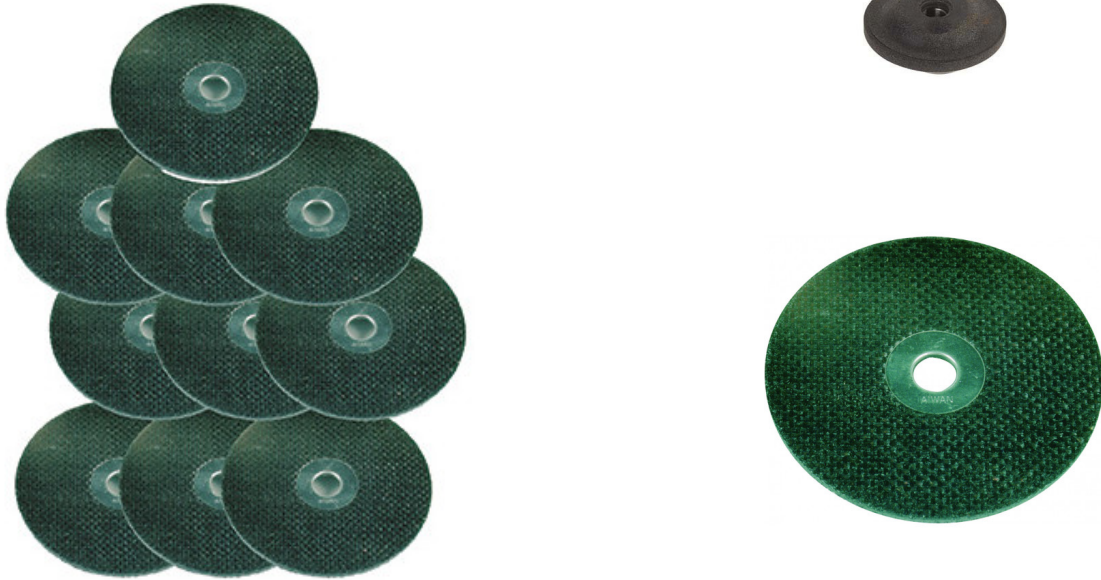

Afkortschijven

RA8607SET

RA...SET

SAM Outillage

10 rue Camille de Rochetaillée
42000 Saint-Etienne - France

RCS Saint-Etienne B 338 002 231 | SAS au capital de 8 189 583 €

<https://www.sam-outillage.nl/>

Niet-contractuele foto's en teksten. Niet op de openbare weg gooien. Document gegenereerd op 2024-04-26 06:10:56

**BESCHRIJVING**

Afkortschijven

Schijven voor afkortzaagmachines

SPECIFIEKE GEGEVENS

Omschrijving	10 SCHIJVEN DIAMETER 9,5X75X1 MM
Handelsreferentie	RA8607SET
Gewicht (g)	130
Garantie	C

SAM Outillage

10 rue Camille de Rochetaillée
42000 Saint-Etienne - France