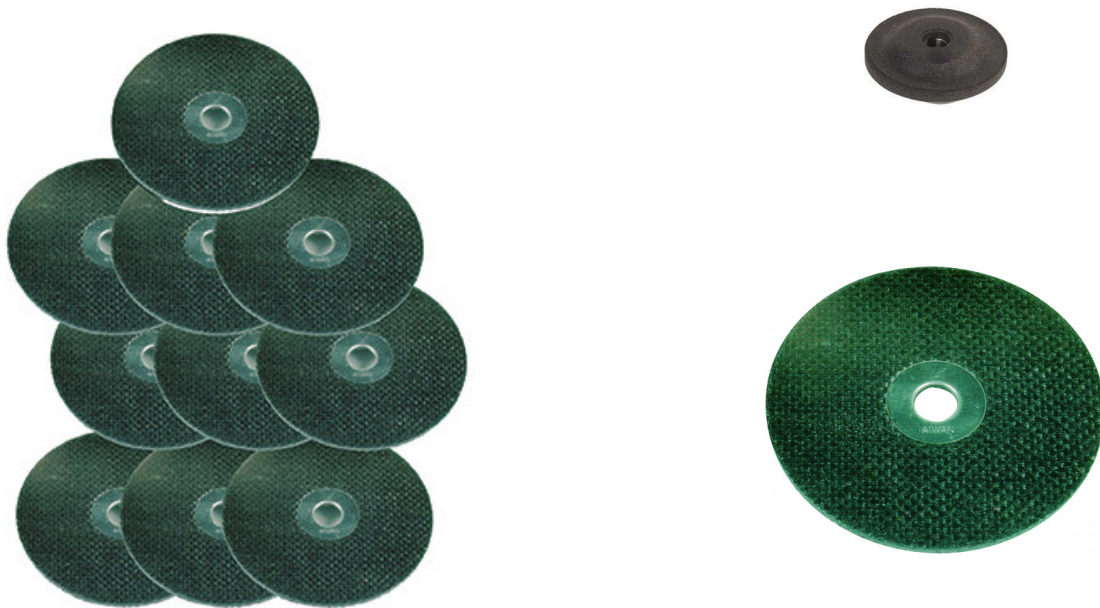

BESCHRIJVING

Afkortschijven

Schijven voor afkortzaagmachines

SPECIFIEKE GEGEVENS

Omschrijving	10 SNIJSCHIJVEN DIAMETER 16X106X1 MM
Handelsreferentie	RA8615SET
Gewicht (g)	190
Garantie	C

SAM Outillage

10 rue Camille de Rochetaillée
42000 Saint-Etienne - France

RCS Saint-Etienne B 338 002 231 | SAS au capital de 8 189 583 €

<https://www.sam-outillage.nl/>