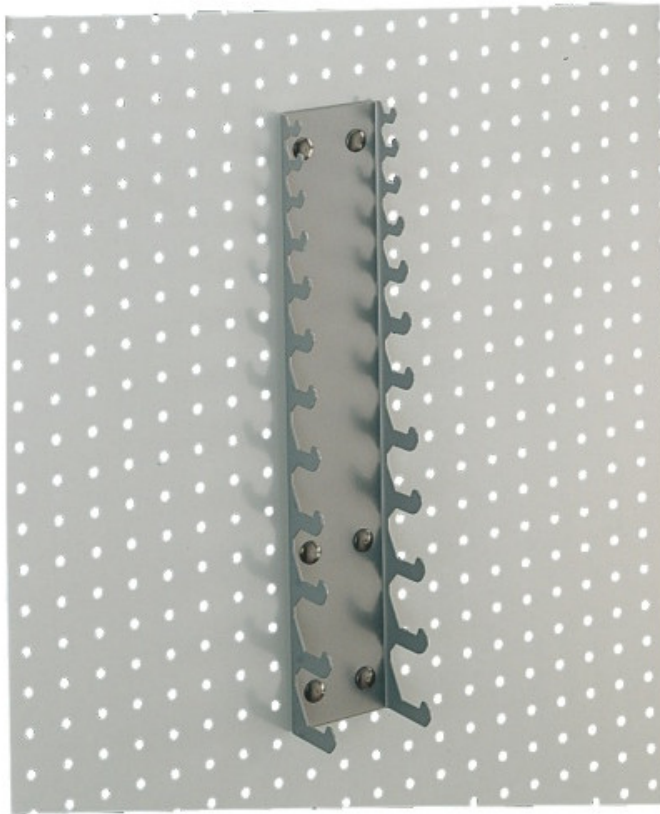

## Bevestigingshaak

**RC-22**

**BESCHRIJVING****Bevestigingshaak****SPECIFIEKE GEGEVENS**

Omschrijving	
Handelsreferentie	RC-22
L (mm)	40
H (mm)	75
Garantie	O   Garantie SAM TOOL

**SAM Outillage**

10 rue Camille de Rochetaillée  
42000 Saint-Etienne - France