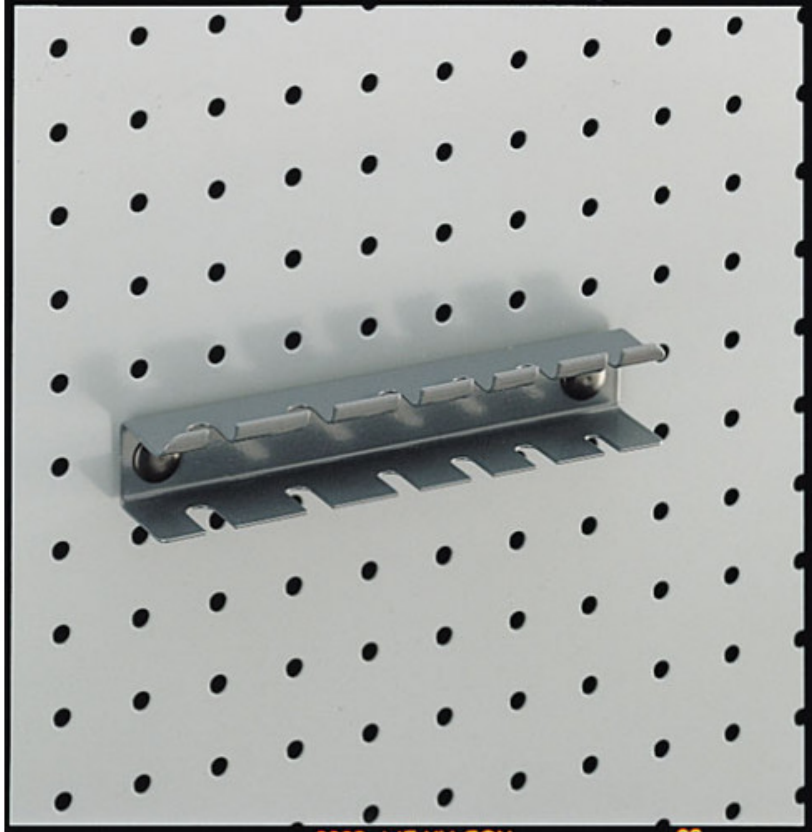

bevestigingssteun

RC-25

SAM Outillage

10 rue Camille de Rochetaillée
42000 Saint-Etienne - France

RCS Saint-Etienne B 338 002 231 | SAS au capital de 8 189 583 €

<https://www.sam-outillage.nl/>

Niet-contractuele foto's en teksten. Niet op de openbare weg gooien. Document gegenereerd op 2024-05-05 17:17:54

**BESCHRIJVING****bevestigingssteun**

Eenvoudig en snel te monteren: gewoon drukken op de clips volstaat om de aan ieders behoeften aangepaste haken en steunen te bevestigen.

SPECIFIEKE GEGEVENS

Omschrijving	HOUDER 6 SCHROEVENDRAAIERS
Handelsreferentie	RC-25
L (mm)	16.5
H (mm)	27
Garantie	O Garantie SAM TOOL