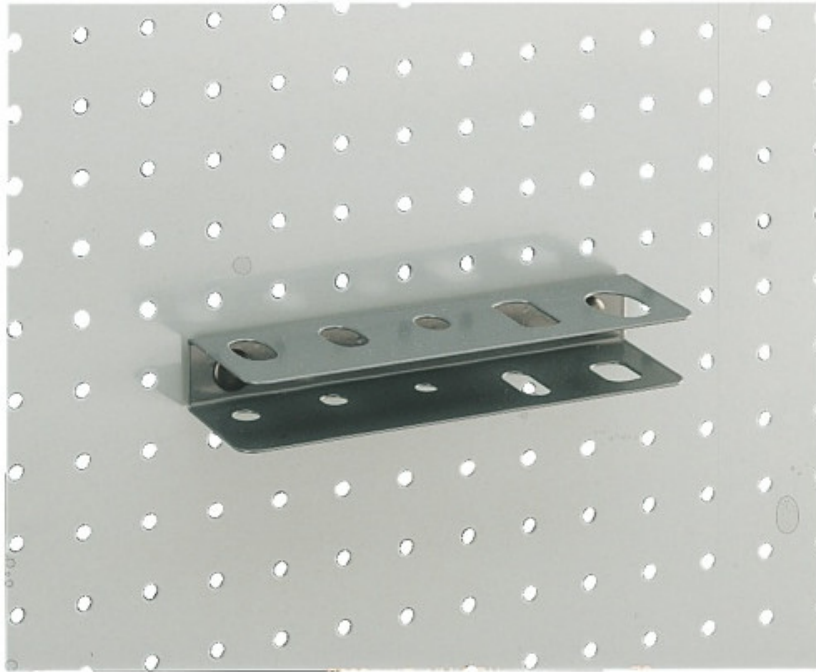

## Bevestigingshaak

**RC-27**

**BESCHRIJVING****Bevestigingshaak****SPECIFIEKE GEGEVENS**

Omschrijving	
Handelsreferentie	RC-27
L (mm)	17.5
H (mm)	50
Garantie	O   Garantie SAM TOOL

**SAM Outillage**

10 rue Camille de Rochetaillée  
42000 Saint-Etienne - France