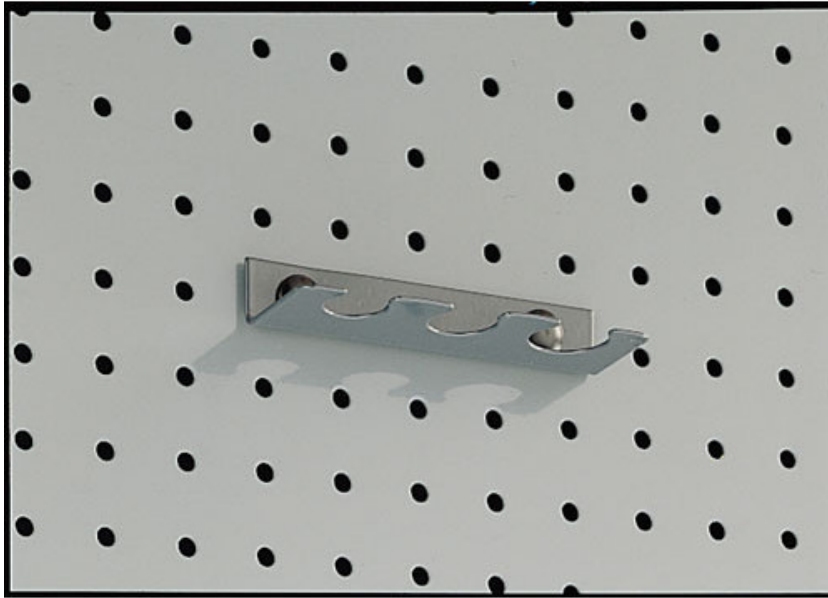

## bevestigingssteun

**RC-29**

**BESCHRIJVING****bevestigingssteun**

Eenvoudig en snel te monteren: gewoon drukken op de clips volstaat om de aan ieders behoeften aangepaste haken en steunen te bevestigen.

**SPECIFIEKE GEGEVENS**

Omschrijving	HOUDER 1 COMBINATIETANG
Handelsreferentie	RC-29
L (mm)	75
H (mm)	55
Garantie	O   Garantie SAM TOOL