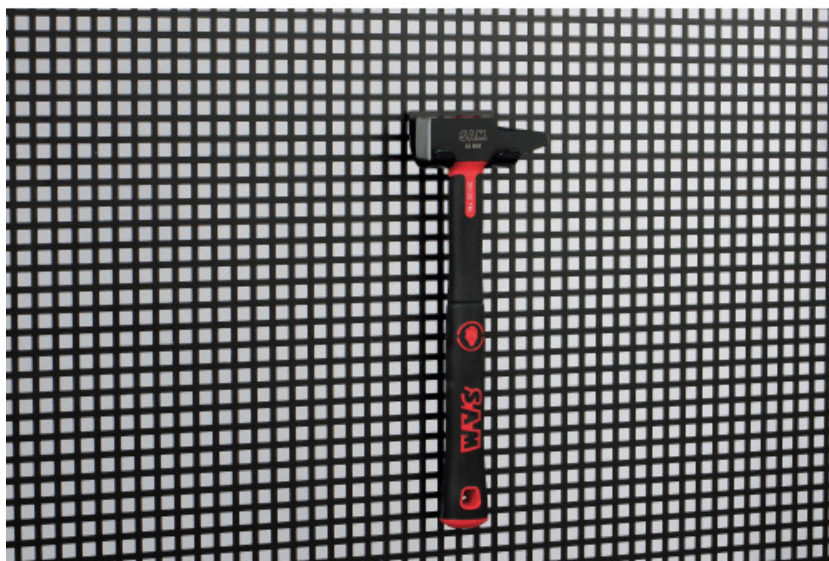

Houder voor hamers en hamers met verwisselbare hamerdoppen

RC-42

SAM Outillage

10 rue Camille de Rochetaillée
42000 Saint-Etienne - France

RCS Saint-Etienne B 338 002 231 | SAS au capital de 8 189 583 €

<https://www.sam-outillage.nl/>

Niet-contractuele foto's en teksten. Niet op de openbare weg gooien. Document gegenereerd op 2024-04-16 23:31:14

**BESCHRIJVING**

Houder voor hamers en hamers met verwisselbare hamerdoppen

Gebruik met wandpaneel, kast met roldeur en wandkast. Geleverd met vastzetclips. Moker 320: max. 35. Moker 322: max. 44. Hamers:- carrosserie: alle modellen,- klinkhamer 310-N: max. 36,-elektricien 312-N: alle modellen,- timmerman 307-N: max. 30,-klinkhamer SAMSOPPLUS 310-TM: max. 40,-elektricien SAMSOPPLUS 312, -TM: alle modellen,-timmerman SAMSOPPLUS 307-TM: max. 30.

SPECIFIEKE GEGEVENS

Omschrijving	HOUDER 1 HAMER OF MOKER
Handelsreferentie	RC-42
Gewicht (g)	120

SAM Outillage

10 rue Camille de Rochetaillée
42000 Saint-Etienne - France

RCS Saint-Etienne B 338 002 231 | SAS au capital de 8 189 583 €