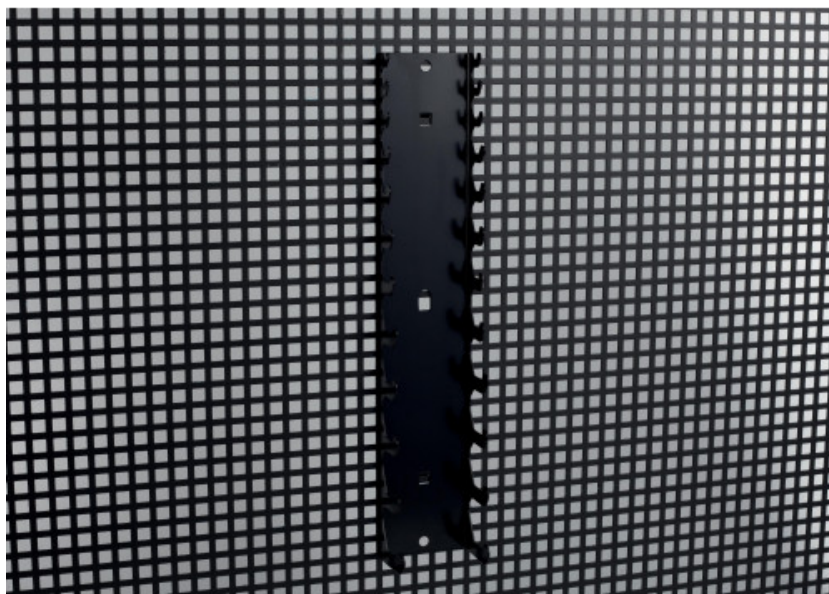

Houder voor pijpsleutel

RC-49

SAM Outillage

10 rue Camille de Rochetaillée
42000 Saint-Etienne - France

RCS Saint-Etienne B 338 002 231 | SAS au capital de 8 189 583 €

<https://www.sam-outillage.nl/>

Niet-contractuele foto's en teksten. Niet op de openbare weg gooien. Document gegenereerd op 2024-04-27 04:57:14

**BESCHRIJVING**

Houder voor pijpsleutel

Gebruik met wandpaneel, kast met roldeur en wandkast. Automatische blokkering. Voor buissleutels 86-D: 6x7 tot 30x32 mm.

SPECIFIEKE GEGEVENS

Omschrijving	HOUDER VOOR PIJPSLEUTELS
Handelsreferentie	RC-49
Gewicht (g)	440
Garantie	C Verbruiksartikelen