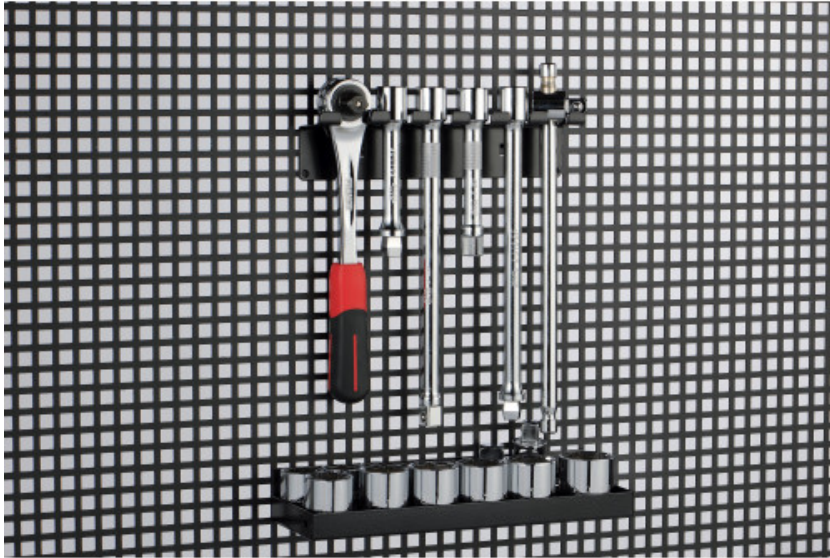

Houder voor doppen en toebehoren

RC-59

SAM Outillage

10 rue Camille de Rochetaillée
42000 Saint-Etienne - France

RCS Saint-Etienne B 338 002 231 | SAS au capital de 8 189 583 €

<https://www.sam-outillage.nl/>

Niet-contractuele foto's en teksten. Niet op de openbare weg gooien. Document gegenereerd op 2024-04-28 22:50:05

**BESCHRIJVING**

Houder voor doppen en toebehoren

Gebruik met wandpaneel, kast met roldeur en wandkast.

SPECIFIEKE GEGEVENS

Omschrijving	HOUDER VOOR DOPPEN EN ACCESSOIRES
Handelsreferentie	RC-59
Gewicht (g)	420
Garantie	C Verbruiksartikelen

Toegepaste garantie**SAM Outillage**

10 rue Camille de Rochetaillée
42000 Saint-Etienne - France