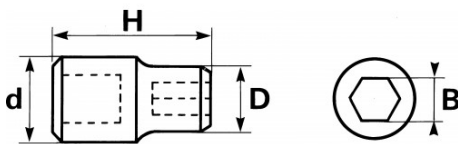

Omschrijving	DOP 1/4" BITHOUDER 1/4"
Handelsreferentie	RD-1
Gewicht (g)	10
H (mm)	25
d (mm)	12
D (mm)	13
B "	1/4
Garantie	O | Garantie SAM TOOL

Toegepaste garantie

O | Garantie SAM TOOL

Garantie zonder tijdsbeperking op de tools, bij gebruik in normale omstandigheden.

[>> Meer info](#)

SAM Outillage

10 rue Camille de Rochetaillée
42000 Saint-Etienne - France

RCS Saint-Etienne B 338 002 231 | SAS au capital de 8 189 583 €

<https://www.sam-outillage.nl/>

Niet-contractuele foto's en teksten. Niet op de openbare weg gooien. Document gegenereerd op 2024-04-24 04:28:14