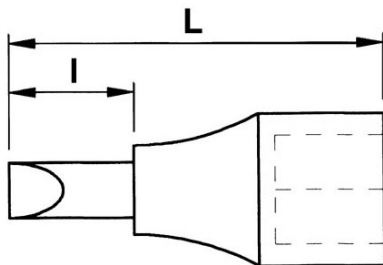

Niet-contractuele foto's en teksten. Niet op de openbare weg gooien. Document gegenereerd op 2024-05-04 16:44:41

BESCHRIJVING

Schroevendraaierdop voor sleufschroeven 1/4"

De monoblokbitten zijn verbonden met de dop. De schroefdoppen met monoblokbitten laten toe om:- te werken met ratels, scharnierende handvatten.- moeilijk toegankelijke schroeven te bereiken door gebruik te maken van verlengstukken, kniegewrichten. Uitvoering van de bithouder: gepolijst, gechromeerd.

NORMEN / RICHTLIJNEN

NF ISO 1174-1

SAM Outillage

10 rue Camille de Rochetaillée
42000 Saint-Etienne - France

RCS Saint-Etienne B 338 002 231 | SAS au capital de 8 189 583 €

<https://www.sam-outillage.nl/>

Niet-contractuele foto's en teksten. Niet op de openbare weg gooien. Document gegenereerd op 2024-05-04 16:44:41

SPECIFIEKE GEGEVENS

Handelsreferentie	L (mm)	Gewicht (g)	l min (mm)	ExA (mm)	Garantie
RF-4,5 (niet in de handel)	25	9	11	0.6x4.5	O
RF-5,5	25	9	11	0.8x5.5	O
RF-4	25	9	11	0.8x4	O

Toegepaste garantie

O | Garantie SAM TOOL