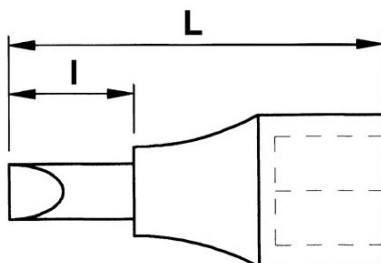

Niet-contractuele foto's en teksten. Niet op de openbare weg gooien. Document gegenereerd op 2024-05-04 20:45:18

BESCHRIJVING

Schroevendraaierdop voor sleufschroeven 1/4"

De monoblokbitten zijn verbonden met de dop. De schroefdoppen met monoblokbitten laten toe om:- te werken met ratels, scharnierende handvatten.- moeilijk toegankelijke schroeven te bereiken door gebruik te maken van verlengstukken, kniegewrichten. Uitvoering van de bithouder: gepolijst, gechromeed.

NORMEN / RICHTLIJNEN

NF ISO 1174-1

SAM Outillage

10 rue Camille de Rochetaillée
42000 Saint-Etienne - France

RCS Saint-Etienne B 338 002 231 | SAS au capital de 8 189 583 €

<https://www.sam-outillage.nl/>

Niet-contractuele foto's en teksten. Niet op de openbare weg gooien. Document gegenereerd op 2024-05-04 20:45:18

SPECIFIEKE GEGEVENS

Omschrijving	
Handelsreferentie	RF-4,5
L (mm)	25
Gewicht (g)	9
l min (mm)	11
ExA (mm)	0.6x4.5
Garantie	O

Toegepaste garantie

O | Garantie SAM TOOL

Garantie zonder tijdsbepanking op de tools, bij gebruik in normale omstandigheden.