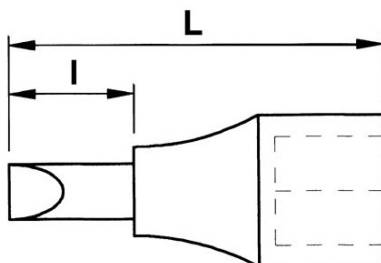

## SPECIFIEKE GEGEVENS

Omschrijving	SCHROEFDOP MONOBLOK 1/4" FENTE 4 MM
Handelsreferentie	RF-4
L (mm)	25
Gewicht (g)	9
l min (mm)	11
ExA (mm)	0.8x4
Garantie	O