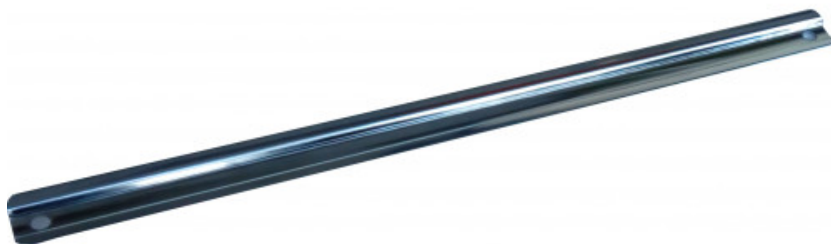

Rek voor doppen

RK-15

RK-...

SAM Outillage

10 rue Camille de Rochetaillée
42000 Saint-Etienne - France

RCS Saint-Etienne B 338 002 231 | SAS au capital de 8 189 583 €

<https://www.sam-outillage.nl/>

Niet-contractuele foto's en teksten. Niet op de openbare weg gooien. Document gegenereerd op 2024-04-30 18:54:54

**BESCHRIJVING**

Rek voor doppen

Rek voor doppen.

Aanpassing met clips CLR-10, CLJ-10 of CLS-10 afhankelijk van het gewenste aandrijfvierkant.

SPECIFIEKE GEGEVENS

Omschrijving	RACK VOOR DOPPEN LENGTE 158 MM
Handelsreferentie	RK-15
L (mm)	158
Gewicht (g)	30