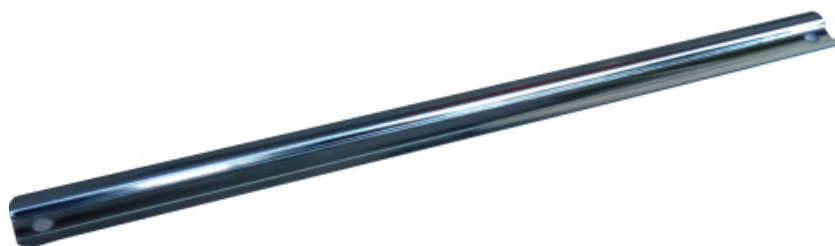

Rek voor doppen

RK-40

RK-...

SAM Outillage

10 rue Camille de Rochetaillée
42000 Saint-Etienne - France

RCS Saint-Etienne B 338 002 231 | SAS au capital de 8 189 583 €

<https://www.sam-outillage.nl/>

Niet-contractuele foto's en teksten. Niet op de openbare weg gooien. Document gegenereerd op 2024-04-30 13:38:09

**BESCHRIJVING**

Rek voor doppen

Rek voor doppen.

Aanpassing met clips CLR-10, CLJ-10 of CLS-10 afhankelijk van het gewenste aandrijfvierkant.

SPECIFIEKE GEGEVENS

Omschrijving	RACK VOOR DOPPEN LENGTE 400 MM
Handelsreferentie	RK-40
L (mm)	400
Gewicht (g)	80

Garantie	C
----------	---

Toegepaste garantie**C | Verbruiksartikelen**

De producten van deze categorie worden niet geruild; hiervoor geldt normale slijtage.

[>> Meer info](#)

Samenstelling

x 8

Korte monoblok schroevendraaierdoppen 1/2 voor holle 6-kantschroeven